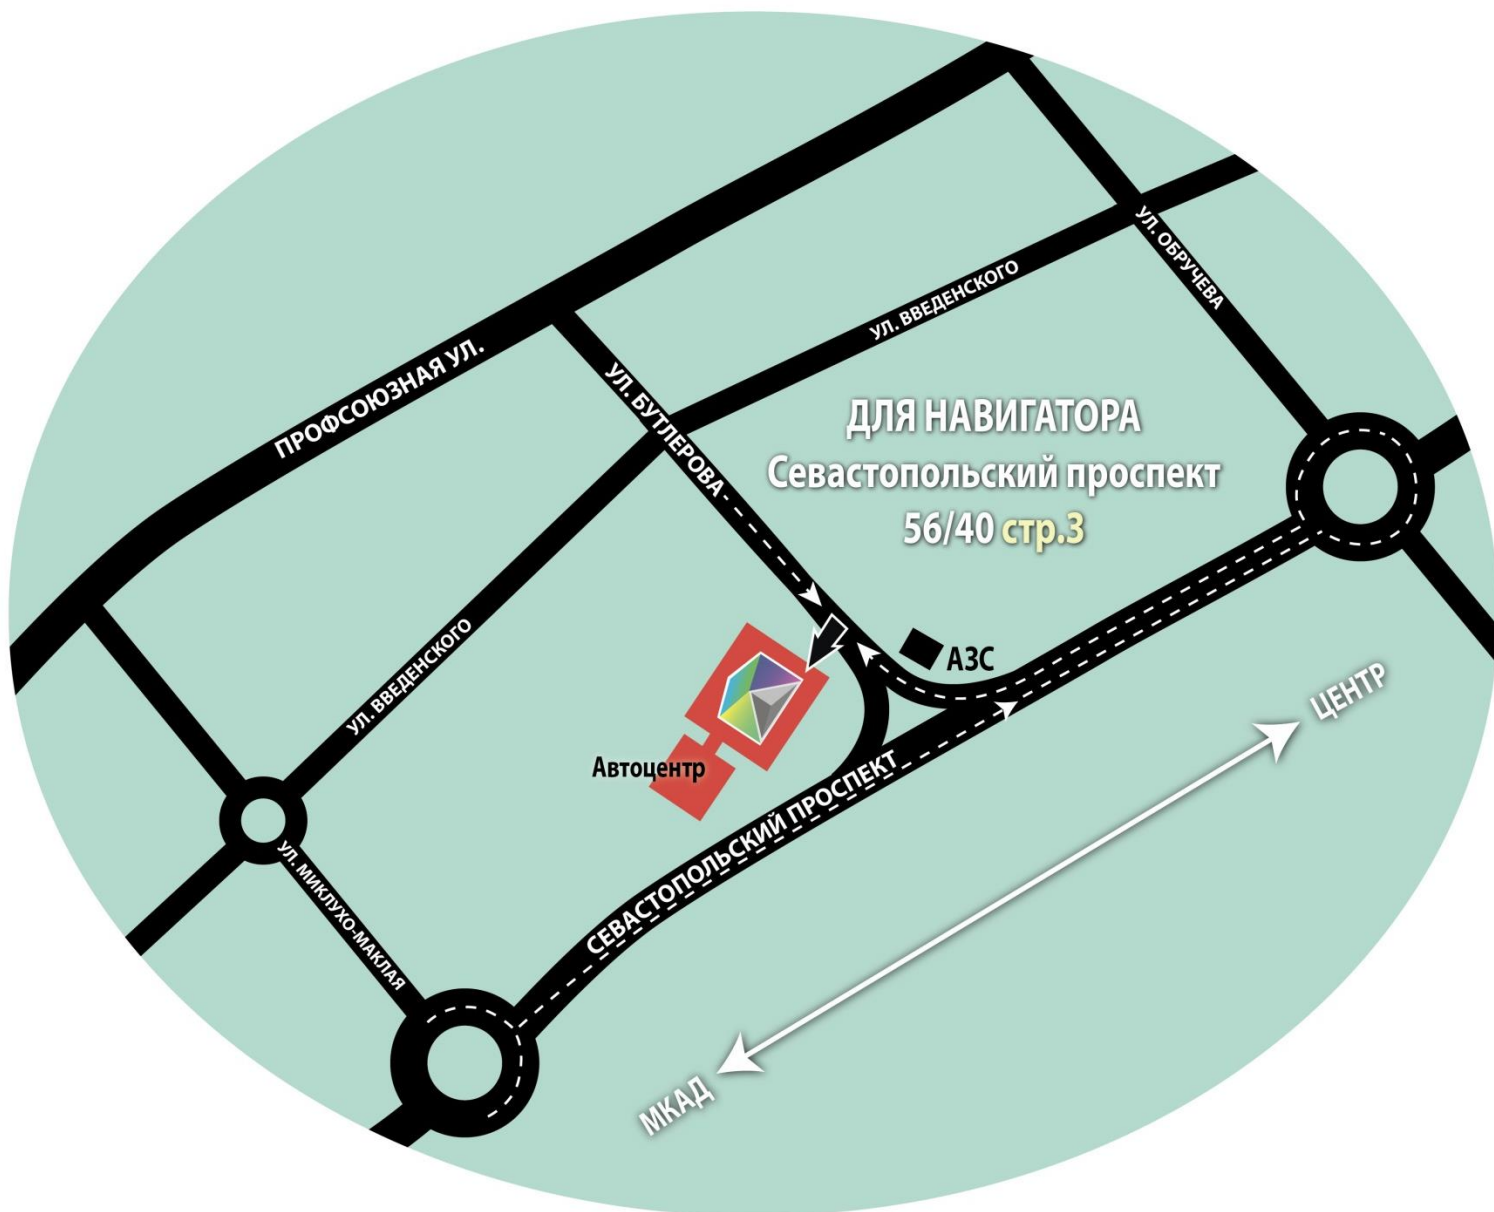

# СХЕМА ПРОЕЗДА НА ПОГРУЗКУ В КОМПАНИЮ

ЗАО "ДЕЛЬТА ПРИНТ Т"

117342, Г. МОСКВА, СЕВАСТОПОЛЬСКИЙ ПР-Т, Д.56/40 СТР. 3

тел.: +7(495) 228-17-22

*Отгрузка продукции производится с 8.00 – 16.00*

*Заезд в конце улицы Бутлерова почти перед самым выездом на Севастопольский проспект, с правой стороны, въезд через зеленые ворота.*